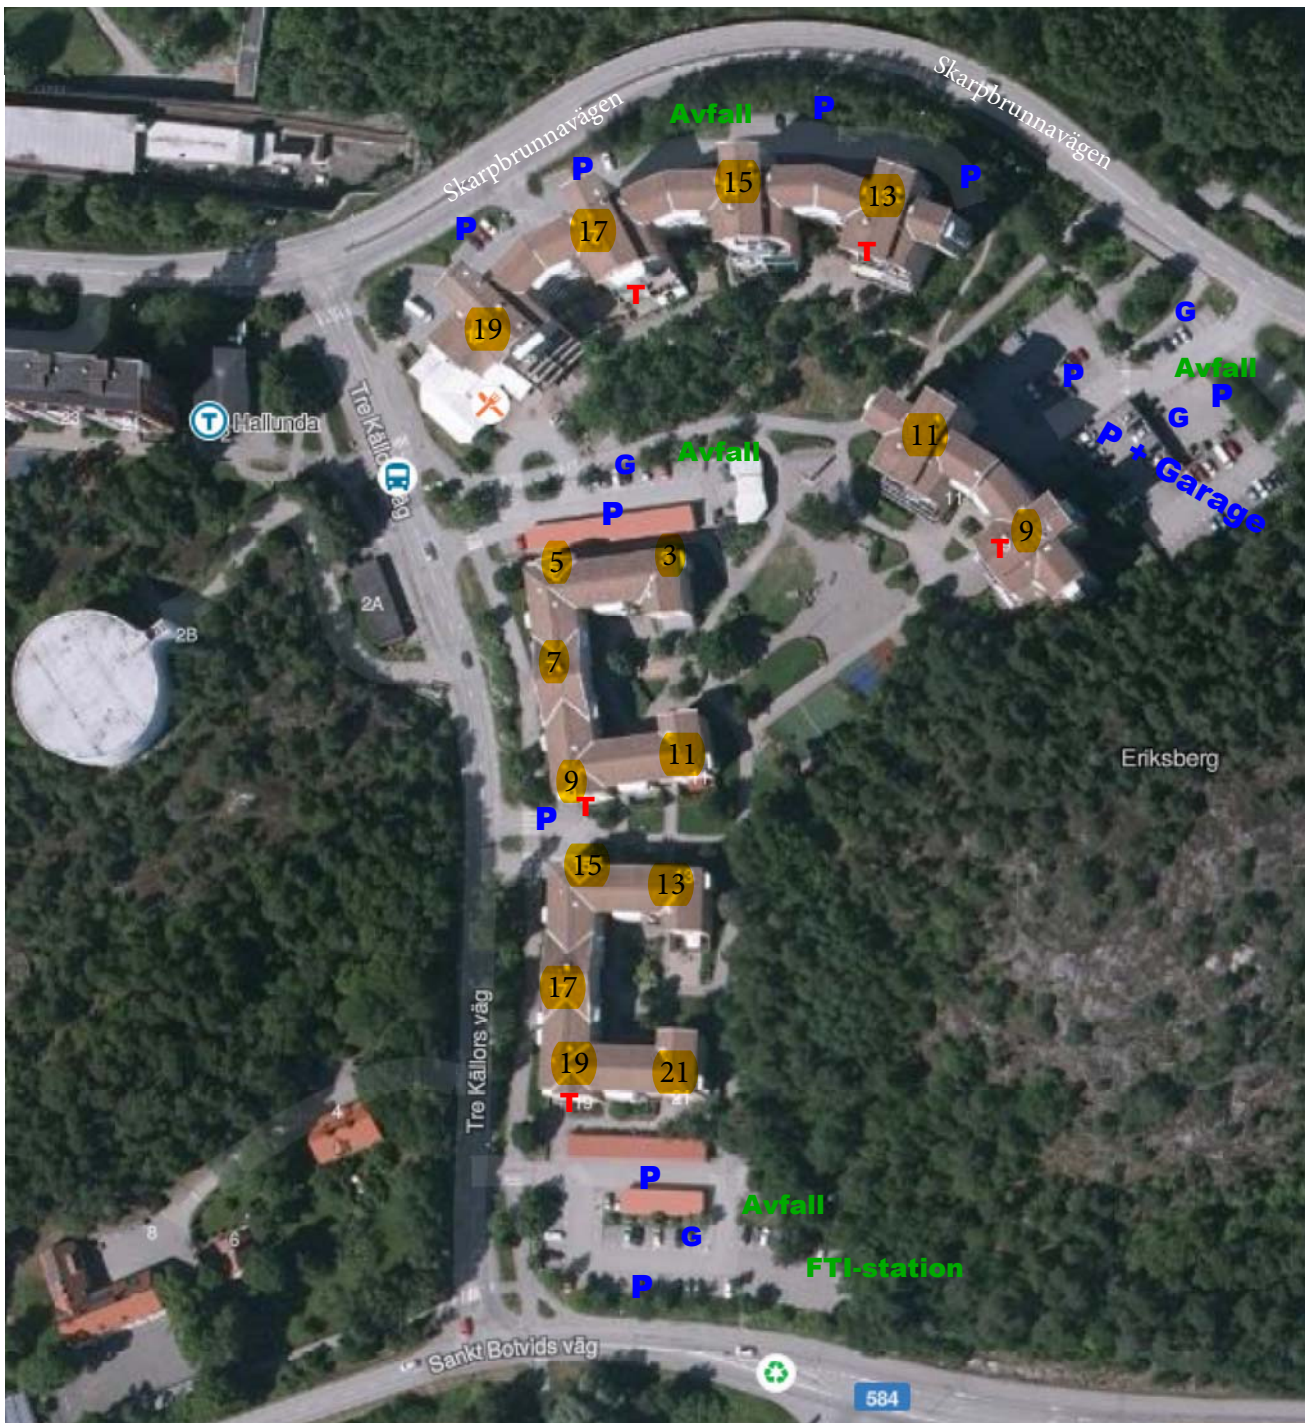

Flygfoto över Brf Tre Källor

Teckenförklaringar:

P & Garage = hyrd P-plats. Se även separat parkeringskarta.

G = Gästparkering (avgiftsbelagd).

T = Tvättstuga.

Avfall & FTI-station = se separat karta.