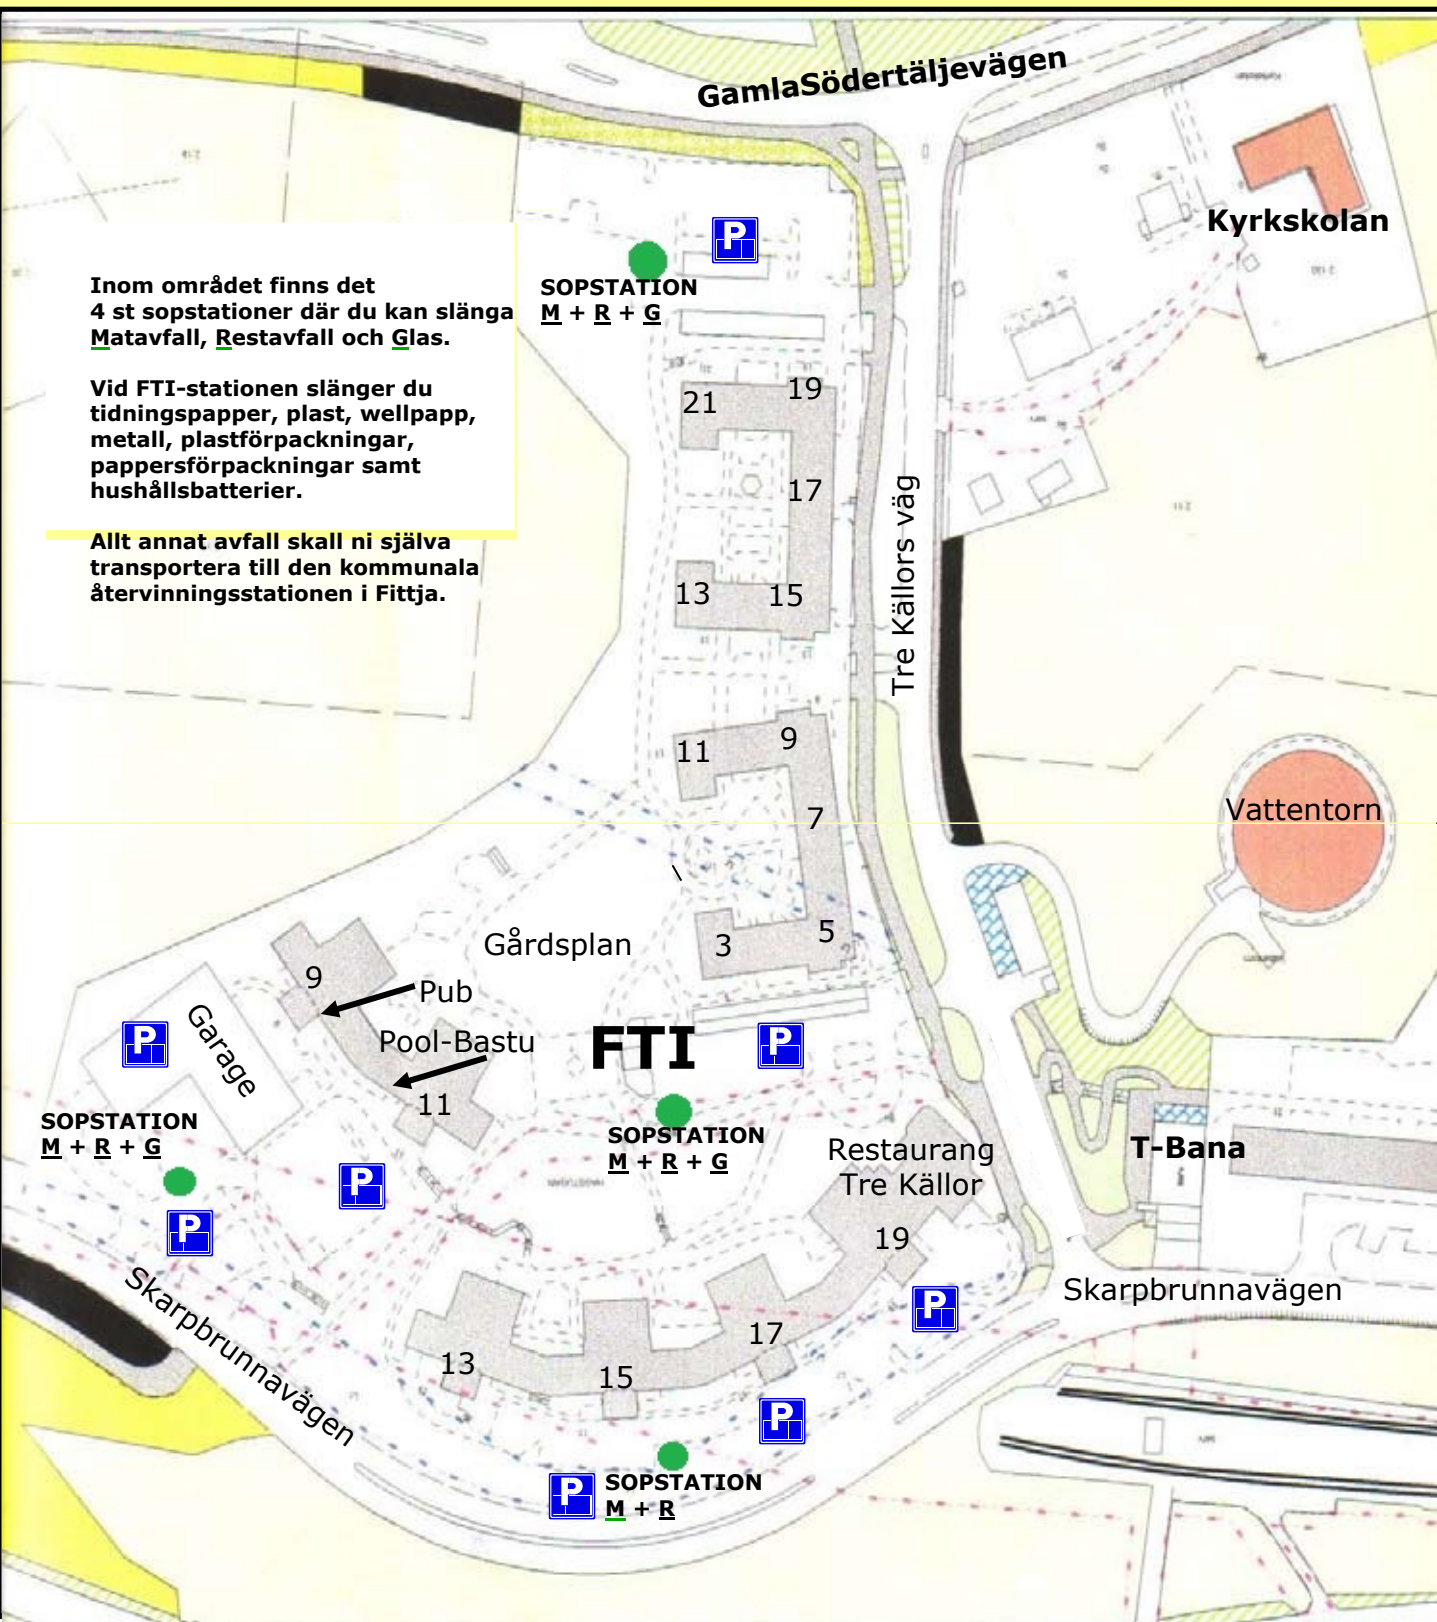

Översigtskarta

Brf Tre Källor

Inom området finns det 4 st sopstationer där du kan slänga Matavfall, Restavfall och Glas.

Vid FTI-stationen slänger du tidningspapper, plast, wellpapp, metall, plastförpackningar, pappersförpackningar samt hushållsbatterier.